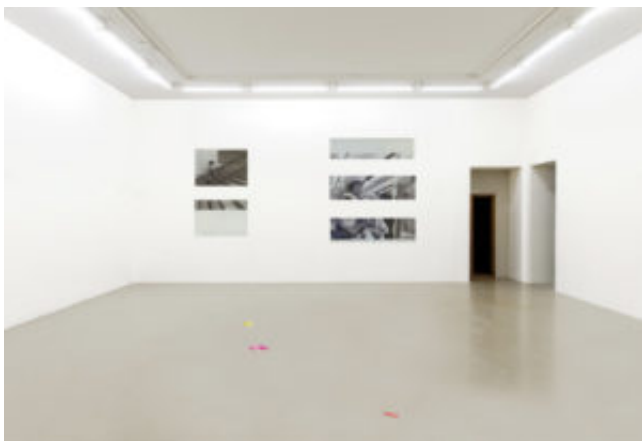

## **coupes**

**Gwendoline\_Samidoust - 09/05/2020**

<https://www.myowndocumenta.art/coupes/>

Coupe est un terme qui renvoie au dessin d'architecture ou au dessin technique.

Coupe, 2018.

Photomuraux formats variables (in situ) Artorama, Marseille.

Coupe est un terme qui renvoie au dessin d'architecture ou au dessin technique.

Les images sont des photographies d'images trouvées, choisies principalement pour leur banalité. Les sections qui sont opérées suggèrent un passepartout. L'image est ici employée afin de travailler sur le lieu dans lequel elle s'inscrit. La présentation d'images, faisant ici voir son hors champs en tant qu'élément principal.

Des papiers (détritiques) de couleur vives jonchent le sol par touches.

projet entamé à Marseille, en développement.