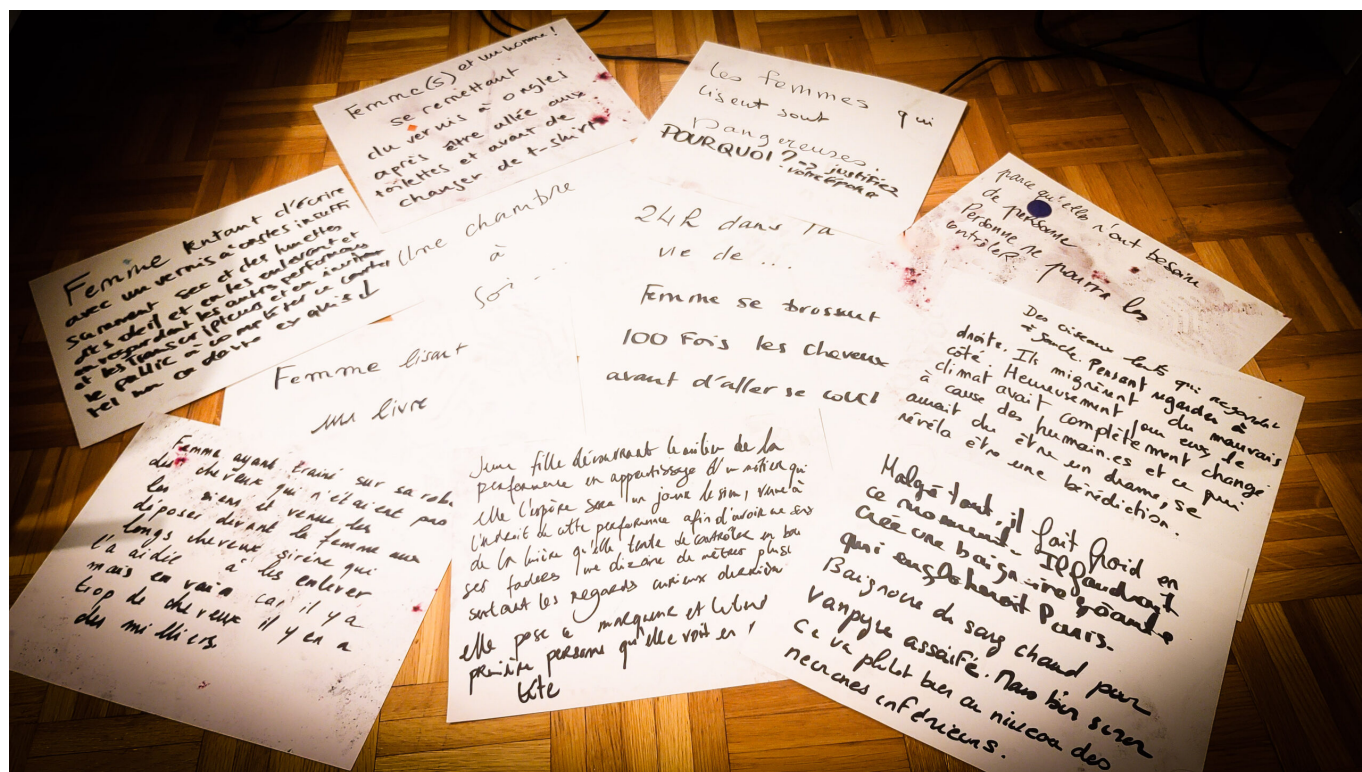

Une Chambre à Soi - Performance Sources, week-end de lancement au Générateur

Emily Holmes - 09/03/2023

<http://www.myowndocumenta.art/une-chambre-a-soi-performance-sources-week-end-de-lancement-au-generateur/>

* Cartel des cartels *

Une Chambre à Soi. 28/01/2023.

Emily Holmes

De Retour chez Moi, 30/01/2023, le soir.

Fragments / Traces / Archives de cartels.

Dispositif déterminant ou décrivant alternativement en temps réel les actions de la performance Une Chambre à Soi.

Vestiges. Cartels-Cadavres-Exquis. Modifiables. À compléter, si besoin. Si nécessaire. Performance participative.

Les traces de pas et de confettis sur le papier gardent la mémoire de la cohabitation avec d'autres performers, visiteurs, performers-visiteurs ou visiteurs-performers de cette performance, et des autres se déroulant simultanément lors de Show Your Frasq.

(in Performance Sources, week-end de lancement, Le Générateur, Soir 2/3)

Virginia Woolf. 24h dans la vie d'une... Pour tout de même les citer.