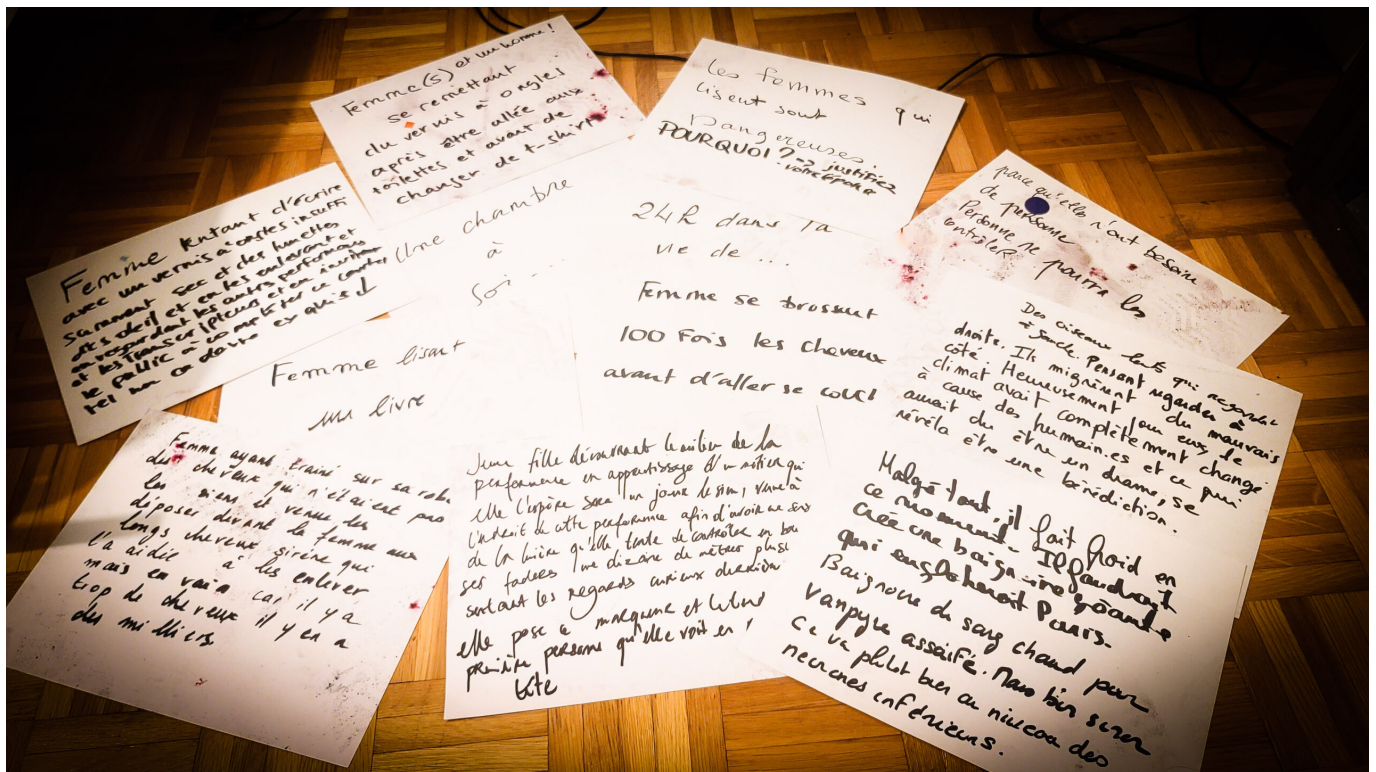

Une Chambre à Soi - Performance Sources, week-end de lancement au Générateur

Emily Holmes - 09/03/2023

<http://www.myowndocumenta.art/une-chambre-a-soi-performance-sources-week-end-de-lancement-au-generateur/>

* Cartel des cartels *

Une Chambre à Soi. 28/01/2023.

Emily Holmes

De Retour chez Moi, 30/01/2023, le soir.

Fragments / Traces / Archives de cartels.

Dispositif déterminant ou décrivant alternativement en temps réel les actions de la performance Une Chambre à Soi.

Vestiges. Cartels-Cadavres-Exquis. Modifiables. À compléter, si besoin. Si nécessaire. Performance participative.

Les traces de pas et de confettis sur le papier gardent la mémoire de la cohabitation avec d'autres performers, visiteurs, performers-visiteurs ou visiteurs-performers de cette performance, et des autres se déroulant simultanément lors de Show Your Frasq.